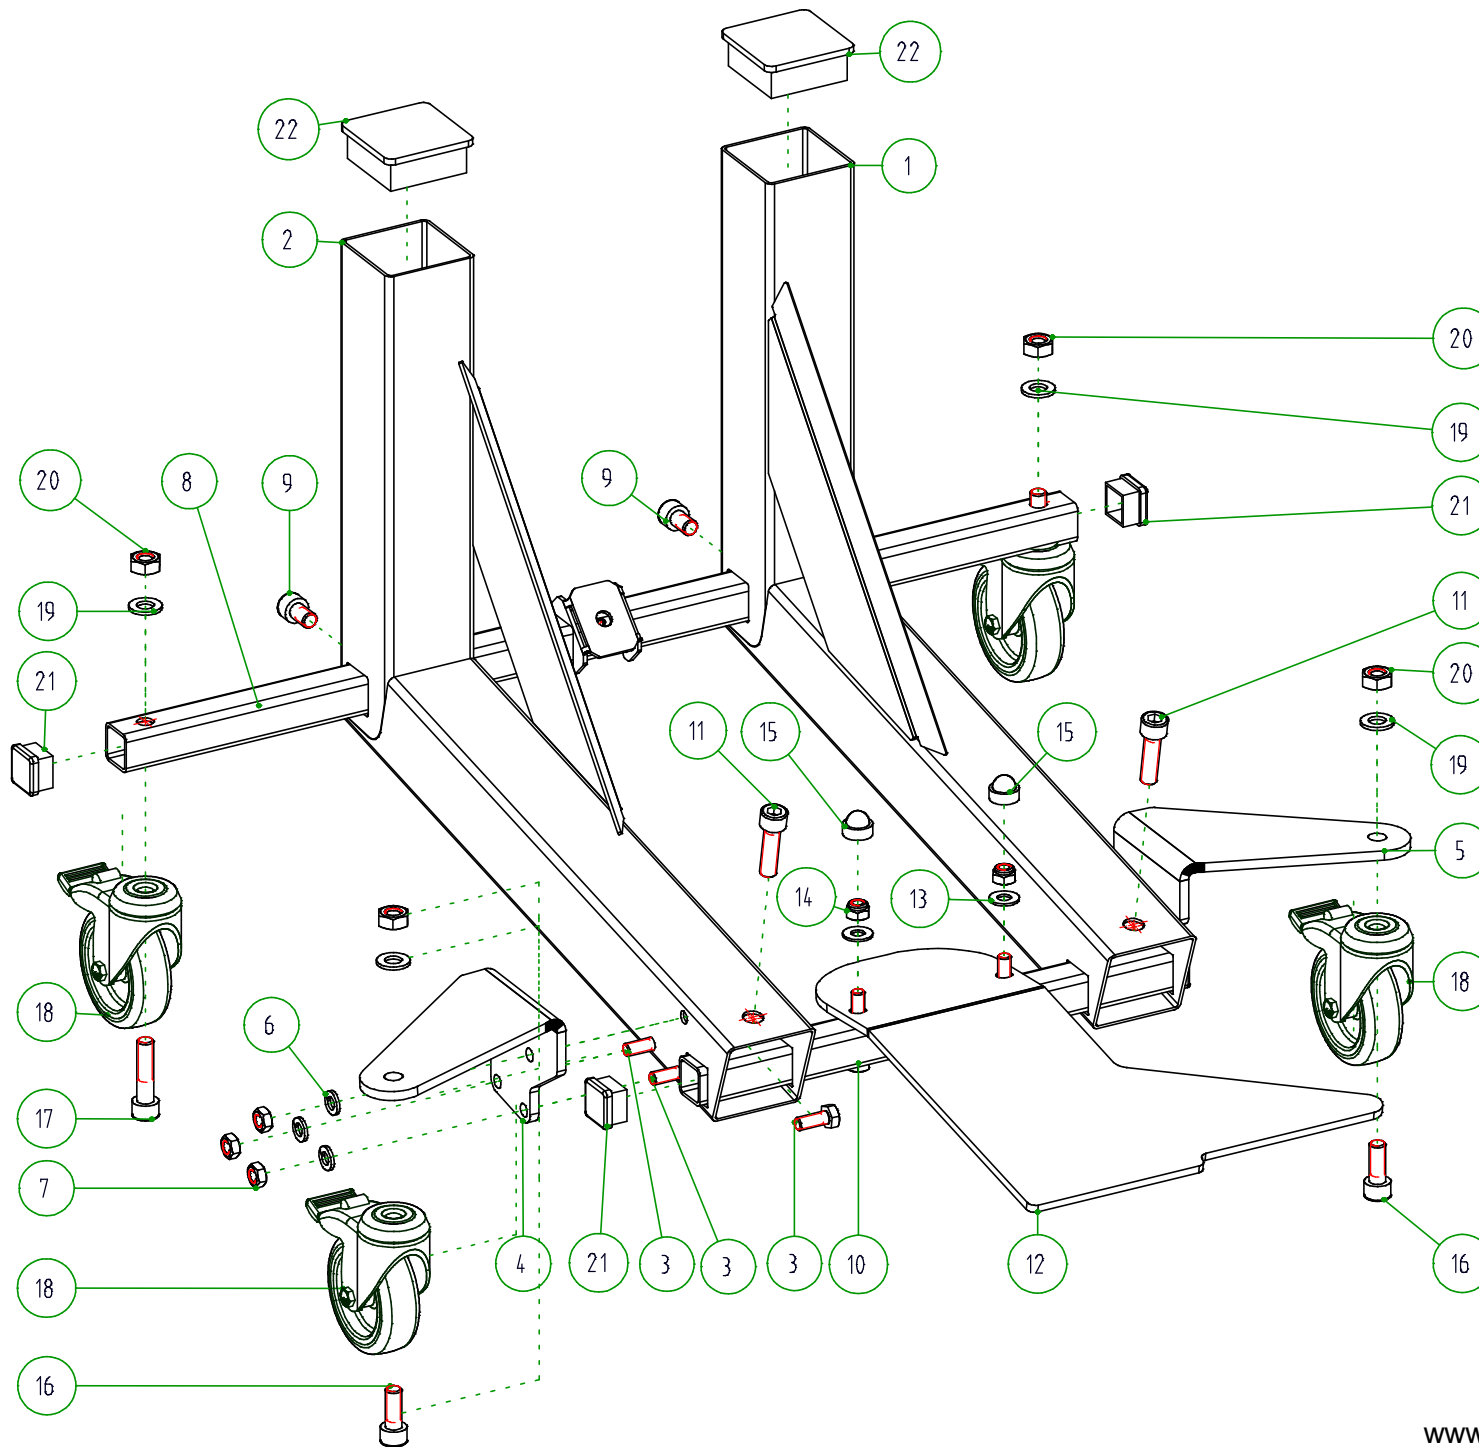

Originele Motor-Mover Achterwiel		
1	1x	Wielsteun Links
2	1x	Wielsteun Rechts
3	6x	Bout M8x20
4	1x	Plaat voorwiel rechts
5	1x	Plaat voorwiel links
6	6x	Veerring M8
7	6x	Moer M8
8	1x	Koker achter
9	2x	Bout M10x16
10	1x	Koker voor
11	2x	Bout imbus M10x35
12	1x	Oprijplaat
13	2x	Sluitring M8
14	2x	Moer zelfborgend M8
15	2x	Afdekdop
16	2x	Bout imbus M10x25
17	2x	Bout imbus M10x40
18	4x	Zwenkwiel geremd
19	4x	Veerring M10
20	4x	Moer M10
21	4x	Insteekdop klein
22	2x	Insteekdop groot

		Original Motor-Mover Achterwiel
1	1x	Wheel support left
2	1x	Wheel support right
3	6x	Six-sided bolt M8x20
4	1x	Swivel wheel support right
5	1x	Swivel wheel support left
6	6x	Spring washer M8
7	6x	Nut M8
8	1x	Steel tube at back
9	2x	Allen screw M10x16
10	1x	Steel tube at front
11	2x	Allen screw M10x35
12	1x	Ramp
13	2x	Washer M8
14	2x	Nut self-locking M8
15	2x	Nut cover cap
16	2x	Allen screw M10x25
17	2x	Allen screw M10x40
18	4x	Swivel castor braked
19	4x	Spring washer M10
20	4x	Nut M10
21	4x	Plug-in cap small
22	2x	Plug-in cap big

		Original Motor-Mover Achterviel
1	1x	Radhalterung Links
2	1x	Radhalterung Rechts
3	6x	Sechskantschraube M8x20
4	1x	Metallstutze vorderrad Rechts
5	1x	Metallstutze vorderrad Links
6	6x	Federscheibe M8
7	6x	Mutter M8
8	1x	Metallhulze Hinten
9	2x	Inbusschraube M10x16
10	1x	Metallhulse Vorne
11	2x	Inbusschraube M10x35
12	1x	Metallrampe
13	2x	Unterlegscheibe M8
14	2x	Selbstsichernde Mutter M8
15	2x	Mutterdeckelkappe
16	2x	Inbusschraube M10x25
17	2x	Inbusschraube M10x40
18	4x	Lenkrolle mit Feststeller
19	4x	Federscheibe M10
20	4x	Mutter M10
21	4x	Steckkappe kleines
22	2x	Steckkappe gross