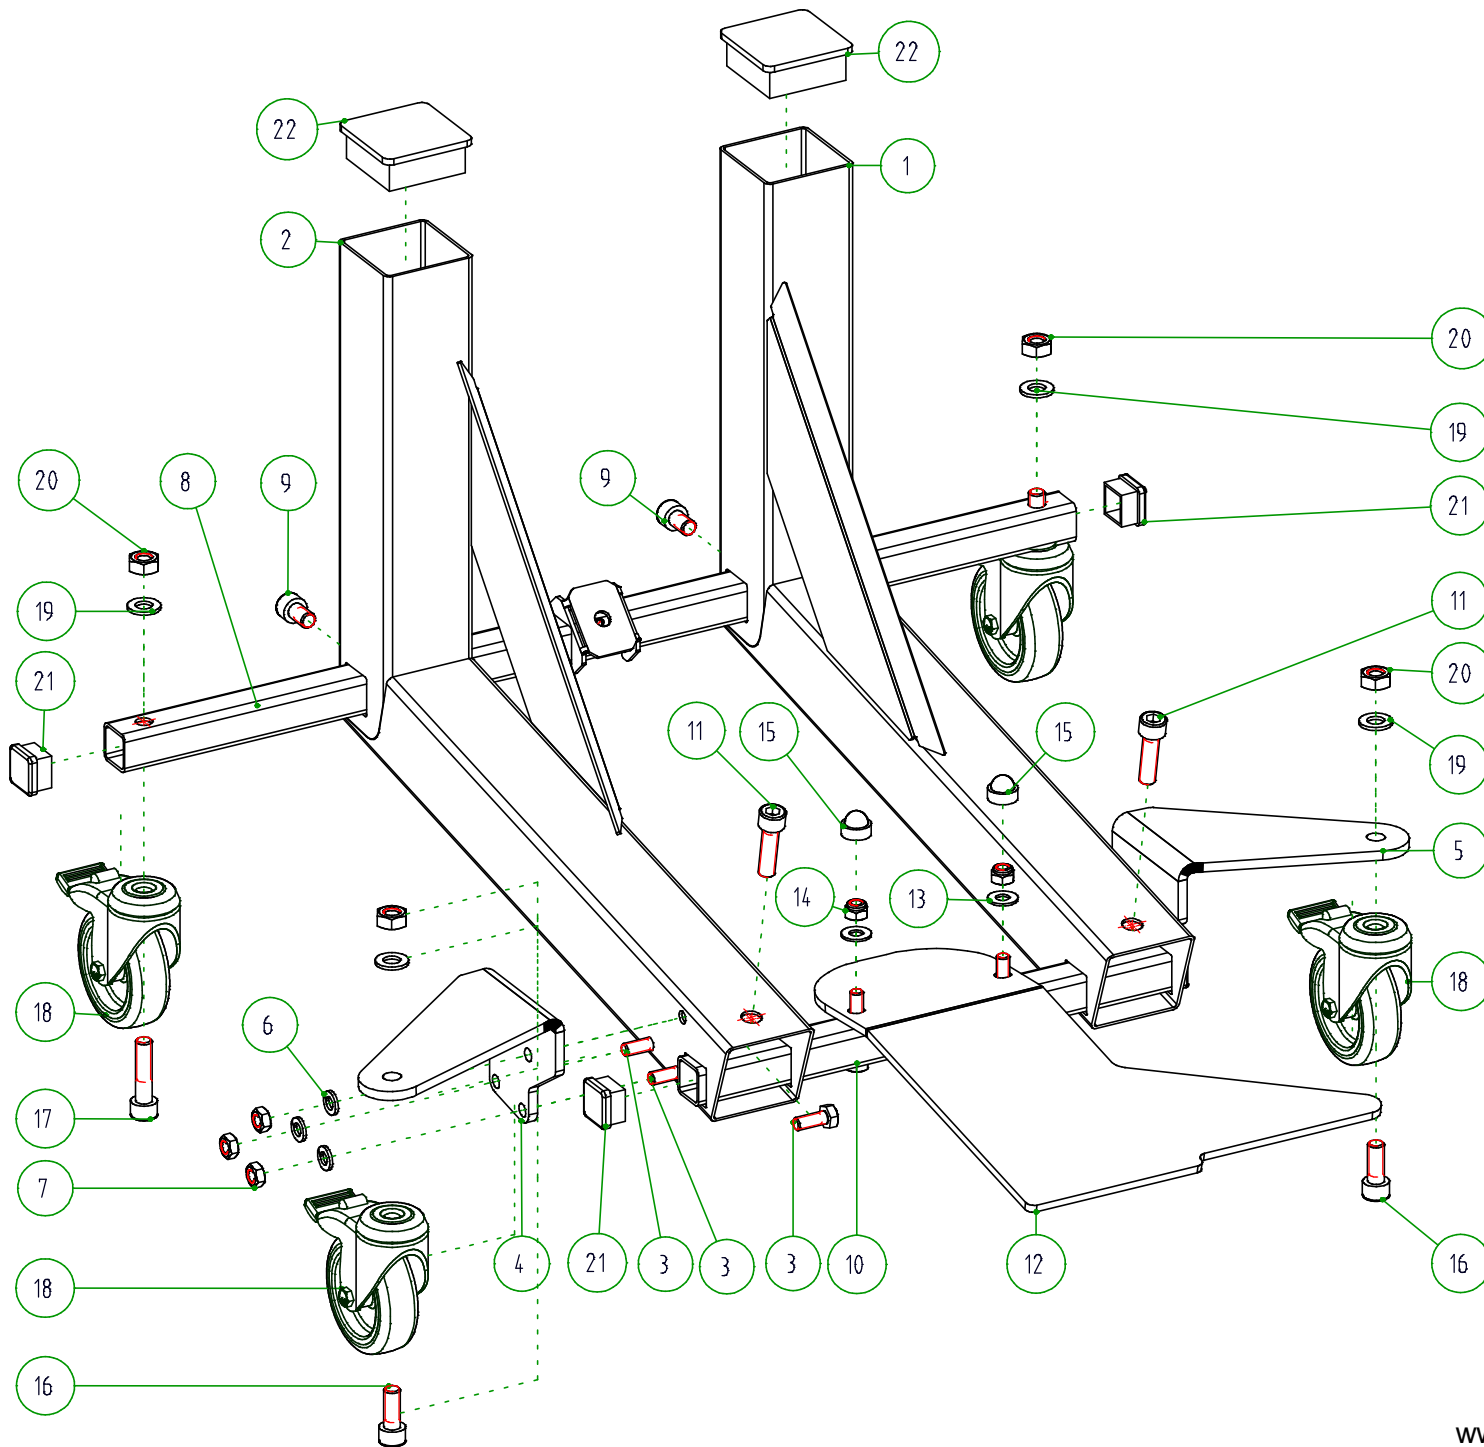

Originele Motor-Mover Achterwiel		
1	1x	Wielsteun Links
2	1x	Wielsteun Rechts
3	6x	Bout M8x20
4	1x	Plaat voorwiel rechts
5	1x	Plaat voorwiel links
6	6x	Veerring M8
7	6x	Moer M8
8	1x	Koker achter
9	2x	Bout M10x16
10	1x	Koker voor
11	2x	Bout imbus M10x35
12	1x	Oprijplaat
13	2x	Sluitring M8
14	2x	Moer zelfborgend M8
15	2x	Afdekdop
16	2x	Bout imbus M10x25
17	2x	Bout imbus M10x40
18	4x	Zwenkwiel geremd
19	4x	Veerring M10
20	4x	Moer M10
21	4x	Insteekdop klein
22	2x	Insteekdop groot

		Original Motor-Mover Achterwiel
1	1x	Wheel support left
2	1x	Wheel support right
3	6x	Six-sided bolt M8x20
4	1x	Swivel wheel support right
5	1x	Swivel wheel support left
6	6x	Spring washer M8
7	6x	Nut M8
8	1x	Steel tube at back
9	2x	Allen screw M10x16
10	1x	Steel tube at front
11	2x	Allen screw M10x35
12	1x	Ramp
13	2x	Washer M8
14	2x	Nut self-locking M8
15	2x	Nut cover cap
16	2x	Allen screw M10x25
17	2x	Allen screw M10x40
18	4x	Swivel castor braked
19	4x	Spring washer M10
20	4x	Nut M10
21	4x	Plug-in cap small
22	2x	Plug-in cap big

		Original Motor-Mover Achterviel
1	1x	Radhalterung Links
2	1x	Radhalterung Rechts
3	6x	Sechskantschraube M8x20
4	1x	Metallstutze vorderrad Rechts
5	1x	Metallstutze vorderrad Links
6	6x	Federscheibe M8
7	6x	Mutter M8
8	1x	Metallhulze Hinten
9	2x	Inbusschraube M10x16
10	1x	Metallhulse Vorne
11	2x	Inbusschraube M10x35
12	1x	Metallrampe
13	2x	Unterlegscheibe M8
14	2x	Selbstsichernde Mutter M8
15	2x	Mutterdeckelkappe
16	2x	Inbusschraube M10x25
17	2x	Inbusschraube M10x40
18	4x	Lenkrolle mit Feststeller
19	4x	Federscheibe M10
20	4x	Mutter M10
21	4x	Steckkappe kleines
22	2x	Steckkappe gross